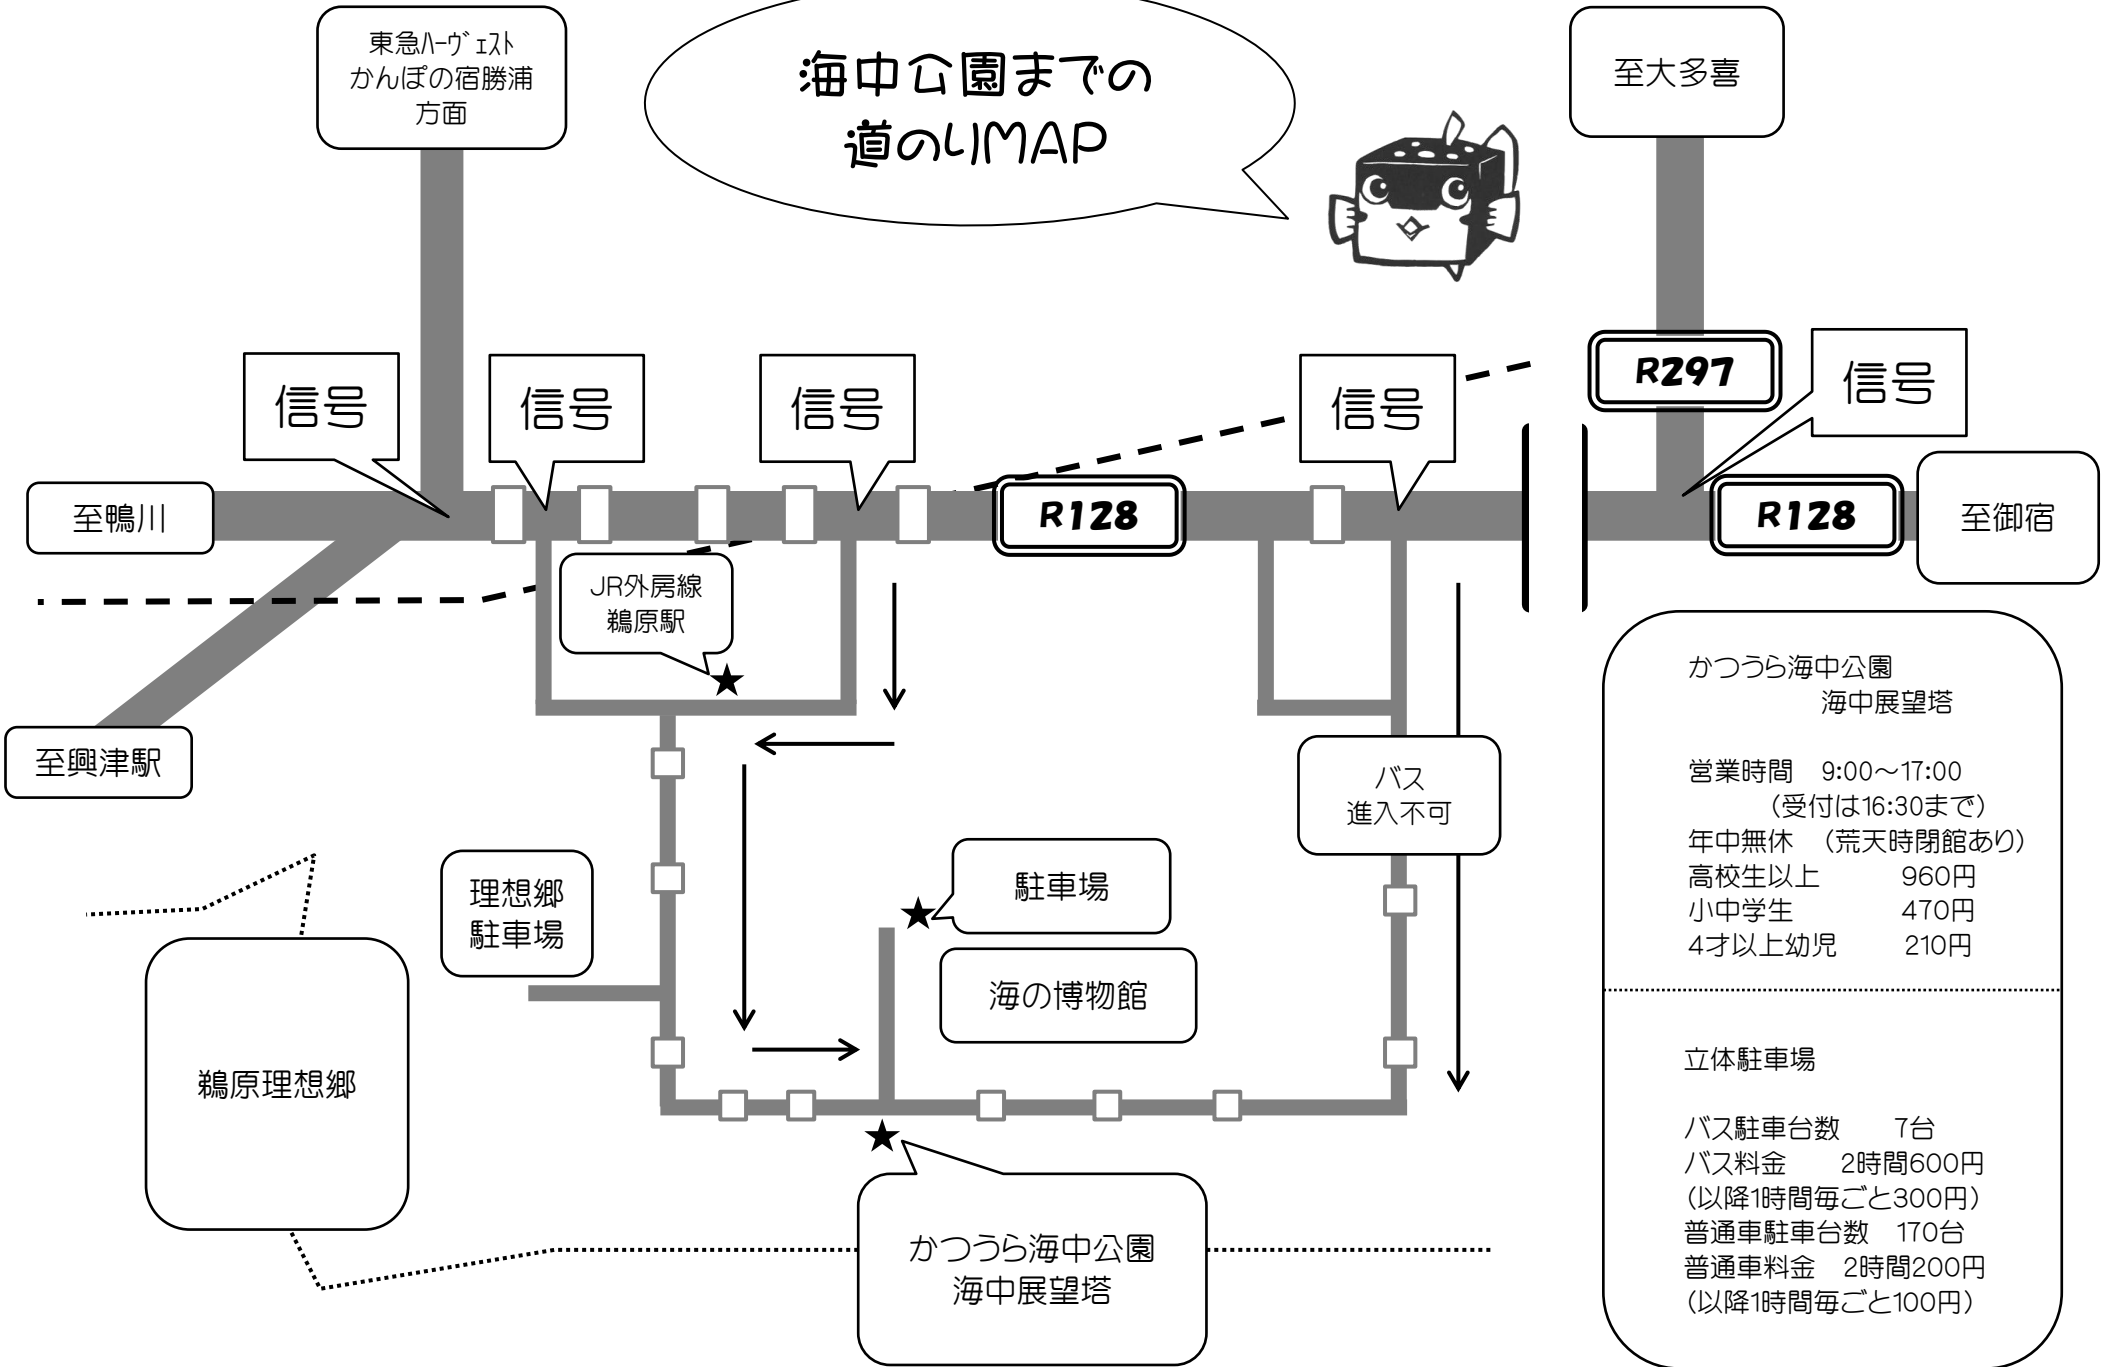

# 海中公園までの道のLIMAP

かつうら海中公園  
海中展望塔

営業時間 9:00~17:00  
(受付は16:30まで)  
年中無休 (荒天時閉館あり)

高校生以上	960円
小中学生	470円
4才以上幼児	210円

---

立体駐車場

バス駐車台数	7台
バス料金	2時間600円 (以降1時間毎ごと300円)
普通車駐車台数	170台
普通車料金	2時間200円 (以降1時間毎ごと100円)